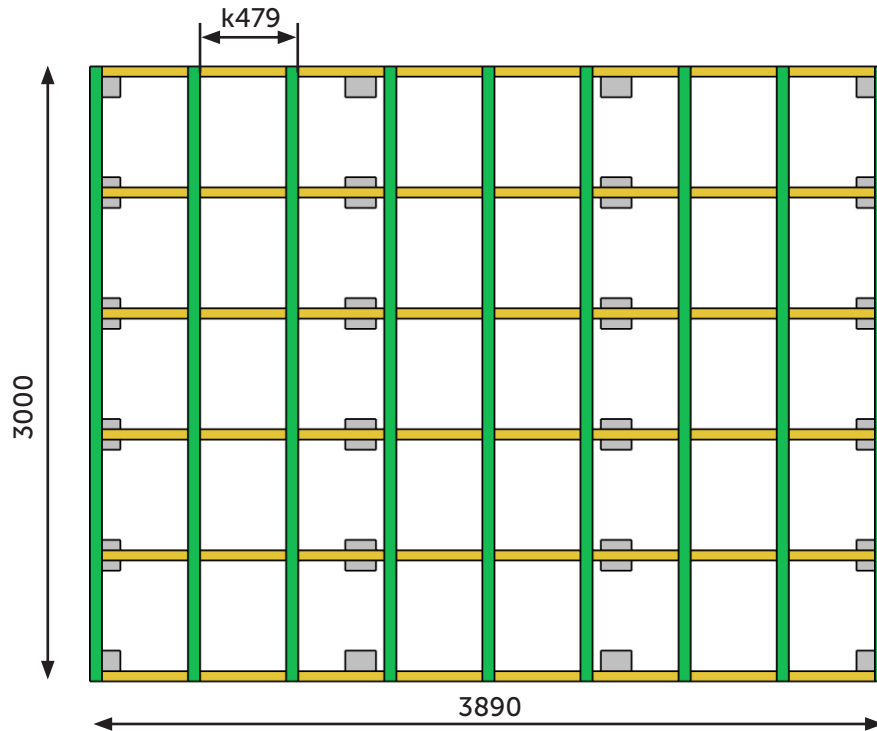

Lillevilla Suininki / LV451

Pilariperustus - Pillar foundation - Pelargrund

huopakaista- ei sisälly toimitukseen
bituminous felt - not included
takfiltremsa - ingår ej

ei sis. toimitukseen
not included
ingår ej

max 150 kg/m²

Lillevilla Suininki / LV451

Pilariperustus haltijapalkein - Pillar foundation with extra beams - Pelargrund med bärlinor

ei sisälly toimitukseen
not included
ingår ej

max 150 kg/m²