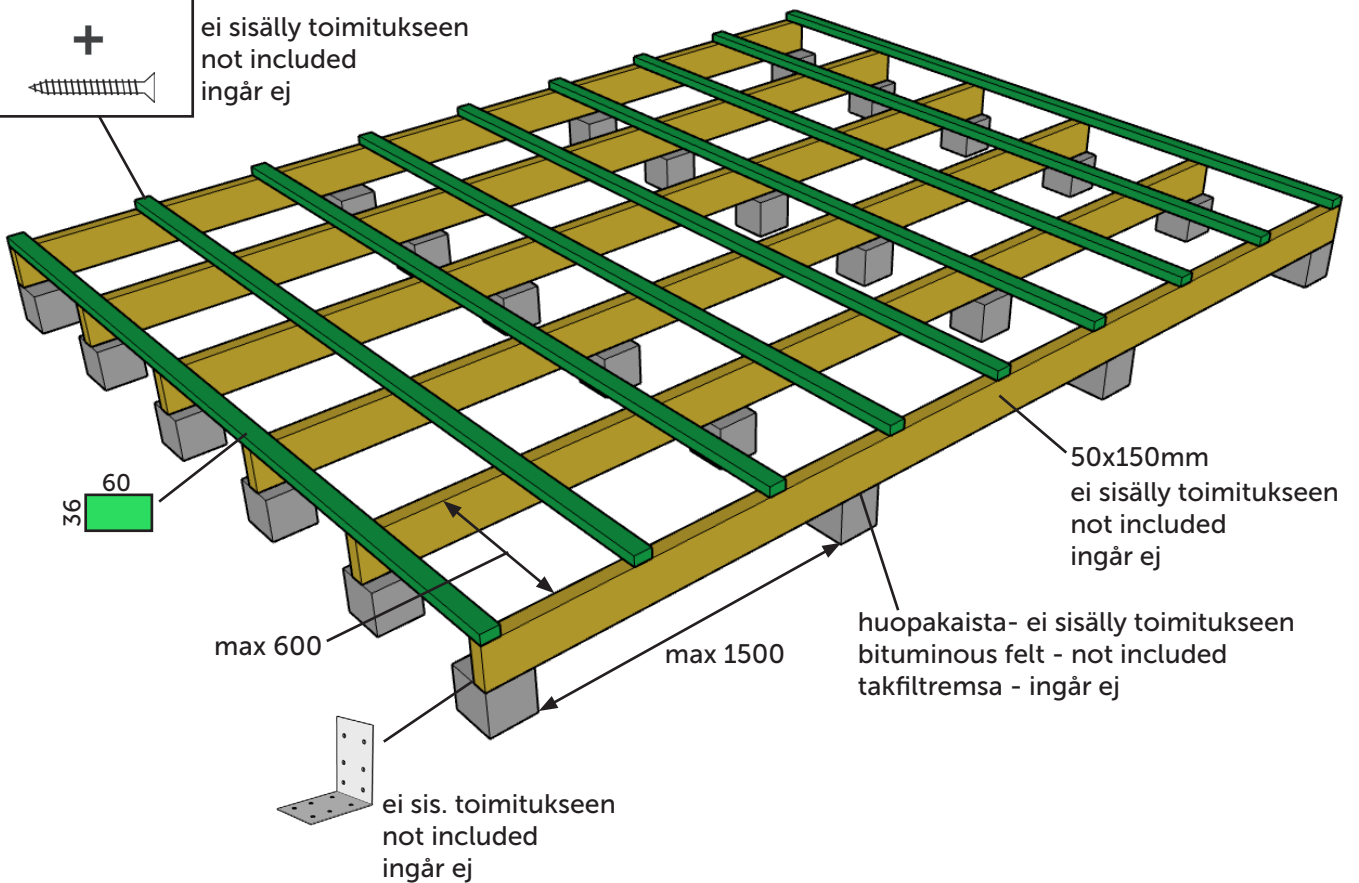

Lillevilla Suininki / LV451

Pilariperustus - Pillar foundation - Pelargrund

huopakaista- ei sisälly toimitukseen
bituminous felt - not included
takfiltremsa - ingår ej

ei sis. toimitukseen
not included
ingår ej

max 150 kg/m²

Lillevilla Suininki / LV451

Pilariperustus haltijapalkein - Pillar foundation with extra beams - Pelargrund med bärlinor

ei sisälly toimitukseen
not included
ingår ej

max 150 kg/m²