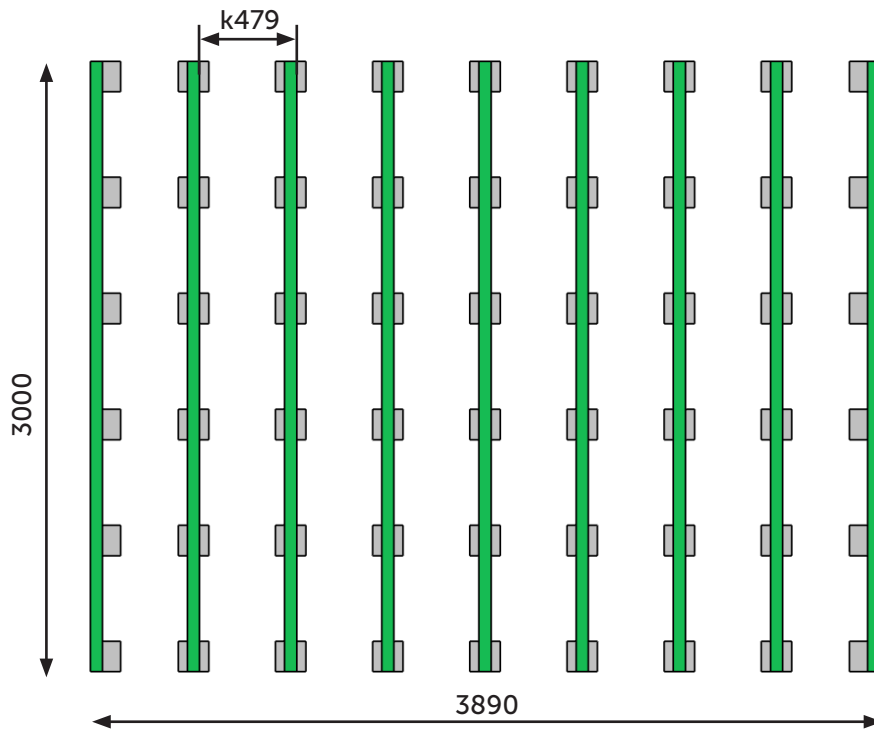

Lillevilla Suininki / LV451

Pilariperustus - Pillar foundation - Pelargrund

huopakaista- ei sisälly toimitukseen
bituminous felt - not included
takfiltremsa - ingår ej

ei sis. toimitukseen
not included
ingår ej

max 150 kg/m²

Lillevilla Suininki / LV451

Pilariperustus haltijapalkein - Pillar foundation with extra beams - Pelargrund med bärlinor

ei sisälly toimitukseen
not included
ingår ej

max 150 kg/m²